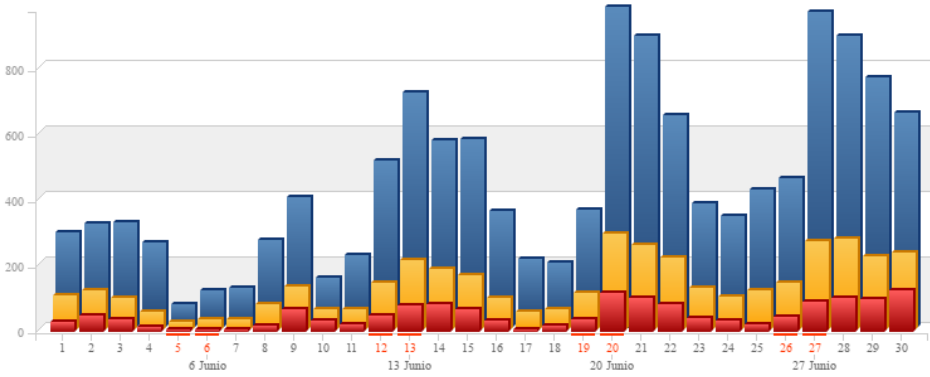

Mes	Páginas vistas	Total de Visitantes	Cantidad de páginas vistas por el visitante por ingreso
abr-16	4.752,00	1.235,00	3,85
may-16	20.086,00	7.287,00	2,76
jun-16	13.415,00	4.134,00	3,25
jul-16	19.797,00	7.162,00	2,76
ago-16	33.827,00	10.578,00	3,20
sep-16	42.561,00	13.876,00	3,07
oct-16	30.331,00	9.974,00	3,04
nov-16	17.703,00	6.707,00	2,64
dic-16	2.634,00	1.254,00	2,10
ene-17	9.102,00	2.746,00	3,31
feb-17	29.497,00	7.245,00	4,07
mar-17	70.787,00	14.902,00	4,75
abr-17	64.819,00	17.367,00	3,73
may-17			

GRÁFICOS

REFERENCIA:

NUEVOS VISITANTES EN EL DÍA

VISITANTES EN EL DÍA

PÁGINAS VISTAS EN EL DÍA

TOTAL - (desde el inicio)

Marzo 2016

Abril 2016

Mayo 2016

Junio 2016

Julio 2016

Agosto 2016

Septiembre 2016

Octubre 2016

Noviembre 2016

Diciembre 2016

Enero 2017

Febrero 2017

Marzo 2017

Abril 2017