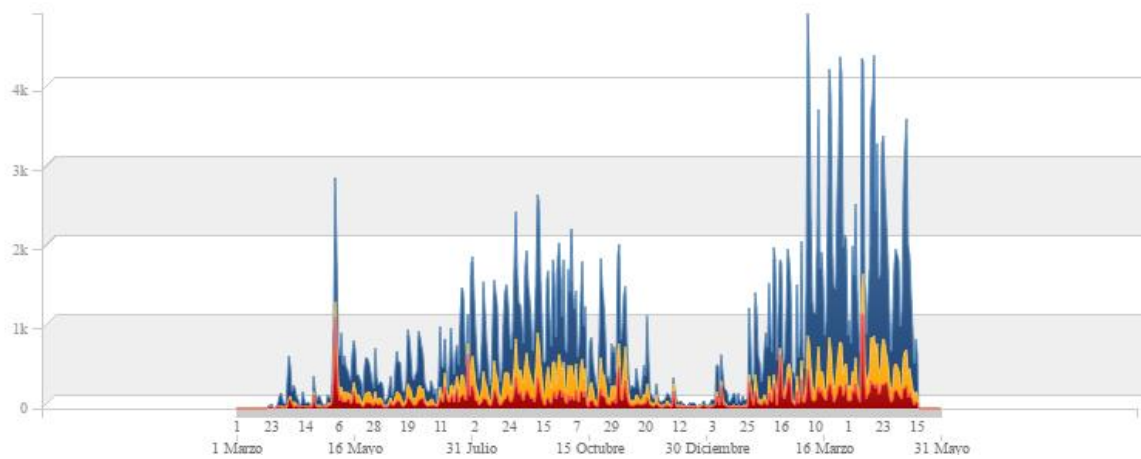

Mes	Páginas vistas	Total de Visitantes	Cantidad de páginas vistas por el visitante por ingreso
abr-16	4.752,00	1.235,00	3,85
may-16	20.086,00	7.287,00	2,76
jun-16	13.415,00	4.134,00	3,25
jul-16	19.797,00	7.162,00	2,76
ago-16	33.827,00	10.578,00	3,20
sep-16	42.561,00	13.876,00	3,07
oct-16	30.331,00	9.974,00	3,04
nov-16	17.703,00	6.707,00	2,64
dic-16	2.634,00	1.254,00	2,10
ene-17	9.102,00	2.746,00	3,31
feb-17	29.497,00	7.245,00	4,07
mar-17	70.787,00	14.902,00	4,75
abr-17	64.819,00	17.367,00	3,73
may-17			

GRÁFICOS

REFERENCIA:

NUEVOS VISITANTES EN EL DÍA

VISITANTES EN EL DÍA

PÁGINAS VISTAS EN EL DÍA

TOTAL - (desde el inicio)

Marzo 2016

Abril 2016

Mayo 2016

Junio 2016

Julio 2016

Agosto 2016

Septiembre 2016

Octubre 2016

Noviembre 2016

Diciembre 2016