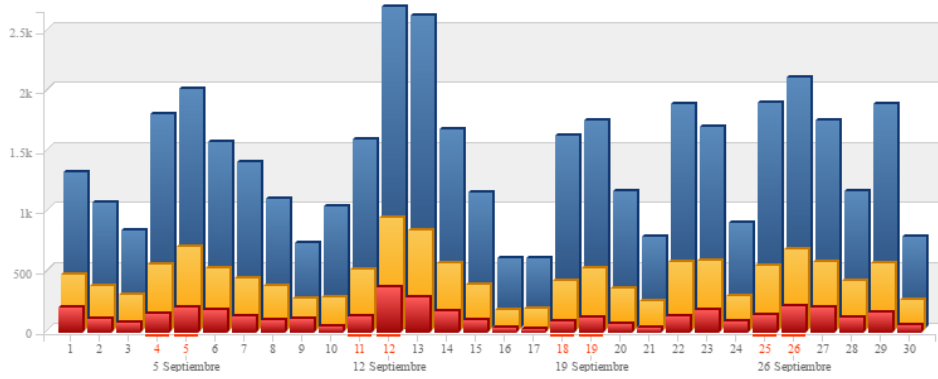

Mes	Páginas vistas	Total de Visitantes	Cantidad de páginas vistas por el visitante por ingreso
abr-16	4.752,00	1.235,00	3,85
may-16	20.086,00	7.287,00	2,76
jun-16	13.415,00	4.134,00	3,25
jul-16	19.797,00	7.162,00	2,76
ago-16	33.827,00	10.578,00	3,20
sep-16	42.561,00	13.876,00	3,07
oct-16	30.331,00	9.974,00	3,04
nov-16	17.703,00	6.707,00	2,64
dic-16	2.634,00	1.254,00	2,10
ene-17	9.102,00	2.746,00	3,31
feb-17	29.497,00	7.245,00	4,07
mar-17	70.787,00	14.902,00	4,75
abr-17	64.819,00	17.367,00	3,73
may-17			

GRÁFICOS

REFERENCIA:

NUEVOS VISITANTES EN EL DÍA

VISITANTES EN EL DÍA

PÁGINAS VISTAS EN EL DÍA

TOTAL - (desde el inicio)

Marzo 2016

Abril 2016

Mayo 2016

Junio 2016

Julio 2016

Agosto 2016

Septiembre 2016

Octubre 2016

Noviembre 2016

Diciembre 2016

Enero 2017

Febrero 2017

Marzo 2017

Abril 2017