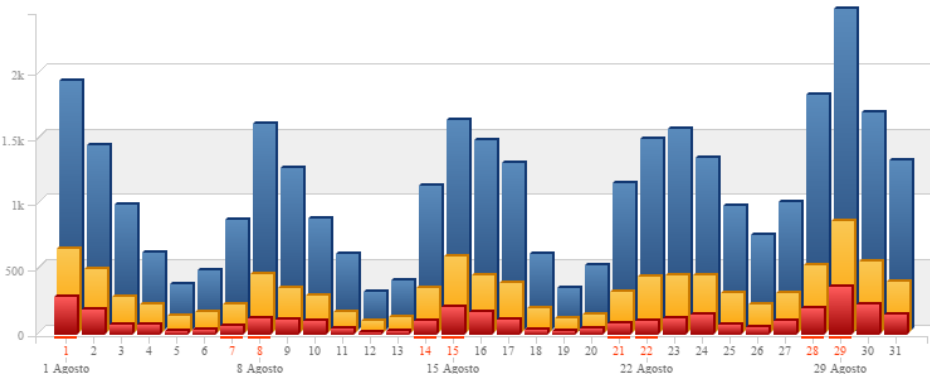

Mes	Páginas vistas	Total de Visitantes	Cantidad de páginas vistas por el visitante por ingreso
abr-16	4.752,00	1.235,00	3,85
may-16	20.086,00	7.287,00	2,76
jun-16	13.415,00	4.134,00	3,25
jul-16	19.797,00	7.162,00	2,76
ago-16	33.827,00	10.578,00	3,20
sep-16	42.561,00	13.876,00	3,07
oct-16	30.331,00	9.974,00	3,04
nov-16	17.703,00	6.707,00	2,64
dic-16	2.634,00	1.254,00	2,10
ene-17	9.102,00	2.746,00	3,31
feb-17	29.497,00	7.245,00	4,07
mar-17	70.787,00	14.902,00	4,75
abr-17	64.819,00	17.367,00	3,73
may-17			

GRÁFICOS

REFERENCIA:

NUEVOS VISITANTES EN EL DÍA

VISITANTES EN EL DÍA

PÁGINAS VISTAS EN EL DÍA

TOTAL - (desde el inicio)

Marzo 2016

Abril 2016

Mayo 2016

Junio 2016

Julio 2016

Agosto 2016

Septiembre 2016

Octubre 2016

Noviembre 2016

Diciembre 2016

Enero 2017

Febrero 2017

Marzo 2017

Abril 2017