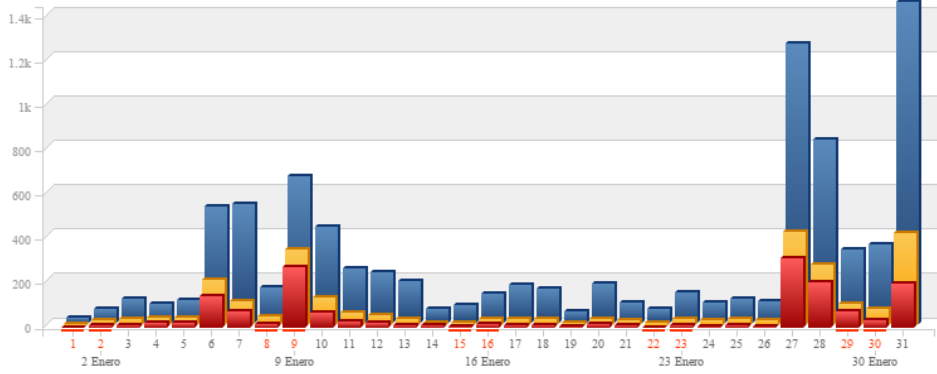

Mes	Páginas vistas	Total de Visitantes	Cantidad de páginas vistas por el visitante por ingreso
abr-16	4.752,00	1.235,00	3,85
may-16	20.086,00	7.287,00	2,76
jun-16	13.415,00	4.134,00	3,25
jul-16	19.797,00	7.162,00	2,76
ago-16	33.827,00	10.578,00	3,20
sep-16	42.561,00	13.876,00	3,07
oct-16	30.331,00	9.974,00	3,04
nov-16	17.703,00	6.707,00	2,64
dic-16	2.634,00	1.254,00	2,10
ene-17	9.102,00	2.746,00	3,31
feb-17	29.497,00	7.245,00	4,07
mar-17	70.787,00	14.902,00	4,75
abr-17	64.819,00	17.367,00	3,73
may-17			

GRÁFICOS

REFERENCIA:

NUEVOS VISITANTES EN EL DÍA

VISITANTES EN EL DÍA

PÁGINAS VISTAS EN EL DÍA

TOTAL - (desde el inicio)

Marzo 2016

Abril 2016

Mayo 2016

Junio 2016

Julio 2016

Agosto 2016

Septiembre 2016

Octubre 2016

Noviembre 2016

Diciembre 2016

Enero 2017

Febrero 2017

Marzo 2017

Abril 2017