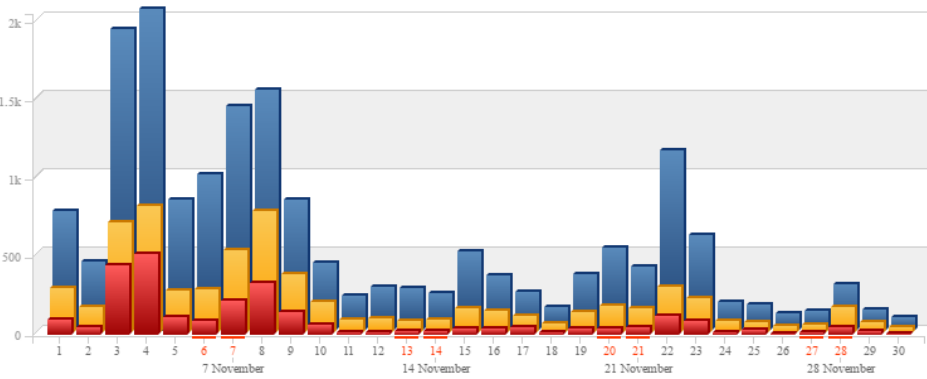

Mes	Páginas vistas	Total de Visitantes	Cantidad de páginas vistas por el visitante por ingreso
abr-16	4.752,00	1.235,00	3,85
may-16	20.086,00	7.287,00	2,76
jun-16	13.415,00	4.134,00	3,25
jul-16	19.797,00	7.162,00	2,76
ago-16	33.827,00	10.578,00	3,20
sep-16	42.561,00	13.876,00	3,07
oct-16	30.331,00	9.974,00	3,04
nov-16	17.703,00	6.707,00	2,64
dic-16	2.634,00	1.254,00	2,10
ene-17	9.102,00	2.746,00	3,31
feb-17	29.497,00	7.245,00	4,07
mar-17	70.787,00	14.902,00	4,75
abr-17	64.819,00	17.367,00	3,73
may-17			

GRÁFICOS

REFERENCIA:

NUEVOS VISITANTES EN EL DÍA

VISITANTES EN EL DÍA

PÁGINAS VISTAS EN EL DÍA

TOTAL - (desde el inicio)

Marzo 2016

Abril 2016

Mayo 2016

Junio 2016

Julio 2016

Agosto 2016

Septiembre 2016

Octubre 2016

Noviembre 2016

Diciembre 2016

Enero 2017

Febrero 2017

Marzo 2017

Abril 2017