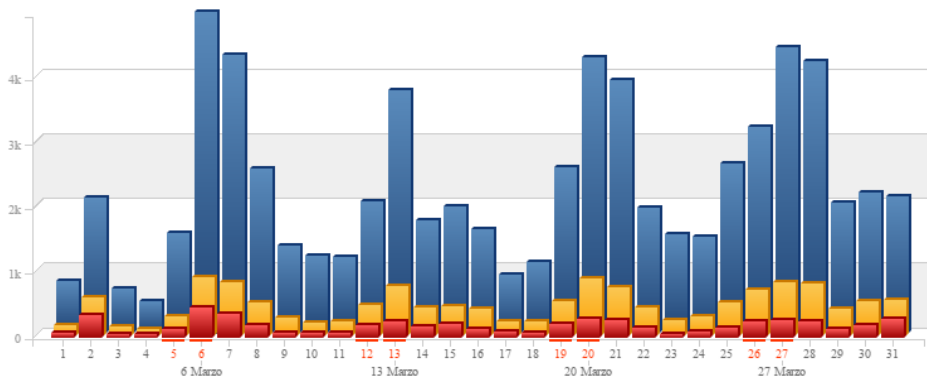

Mes	Páginas vistas	Total de Visitantes	Cantidad de páginas vistas por el visitante por ingreso
abr-16	4.752,00	1.235,00	3,85
may-16	20.086,00	7.287,00	2,76
jun-16	13.415,00	4.134,00	3,25
jul-16	19.797,00	7.162,00	2,76
ago-16	33.827,00	10.578,00	3,20
sep-16	42.561,00	13.876,00	3,07
oct-16	30.331,00	9.974,00	3,04
nov-16	17.703,00	6.707,00	2,64
dic-16	2.634,00	1.254,00	2,10
ene-17	9.102,00	2.746,00	3,31
feb-17	29.497,00	7.245,00	4,07
mar-17	70.787,00	14.902,00	4,75
abr-17	64.819,00	17.367,00	3,73
may-17			

GRÁFICOS

REFERENCIA:

NUEVOS VISITANTES EN EL DÍA

VISITANTES EN EL DÍA

PÁGINAS VISTAS EN EL DÍA

TOTAL - (desde el inicio)

Marzo 2016

Abril 2016

Mayo 2016

Junio 2016

Julio 2016

Agosto 2016

Septiembre 2016

Octubre 2016

Noviembre 2016

Diciembre 2016

Enero 2017

Febrero 2017

Marzo 2017

Abril 2017