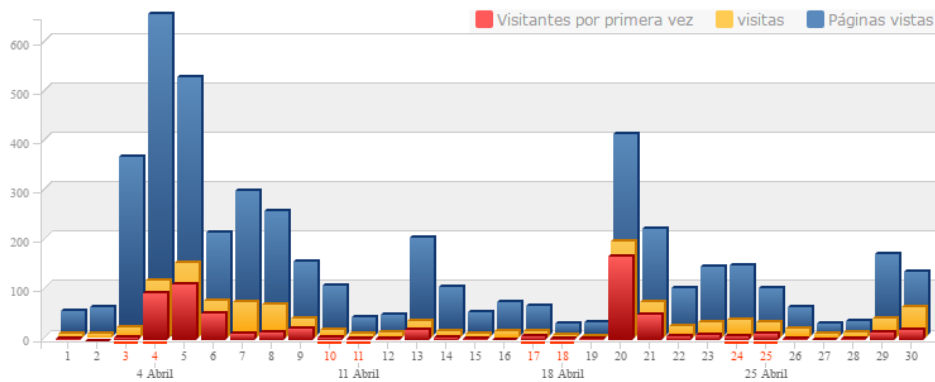

Mes	Páginas vistas	Total de Visitantes	Cantidad de páginas vistas por el visitante por ingreso
abr-16	4.752,00	1.235,00	3,85
may-16	20.086,00	7.287,00	2,76
jun-16	13.415,00	4.134,00	3,25
jul-16	19.797,00	7.162,00	2,76
ago-16	33.827,00	10.578,00	3,20
sep-16	42.561,00	13.876,00	3,07
oct-16	30.331,00	9.974,00	3,04
nov-16	17.703,00	6.707,00	2,64
dic-16	2.634,00	1.254,00	2,10
ene-17	9.102,00	2.746,00	3,31
feb-17	29.497,00	7.245,00	4,07
mar-17	70.787,00	14.902,00	4,75
abr-17	64.819,00	17.367,00	3,73
may-17			

GRÁFICOS

REFERENCIA:

NUEVOS VISITANTES EN EL DÍA

VISITANTES EN EL DÍA

PÁGINAS VISTAS EN EL DÍA

TOTAL - (desde el inicio)

Marzo 2016

Abril 2016

Mayo 2016

Junio 2016

Julio 2016

Agosto 2016

Septiembre 2016

Octubre 2016

Noviembre 2016

Diciembre 2016

Enero 2017

Febrero 2017

Marzo 2017

Abril 2017