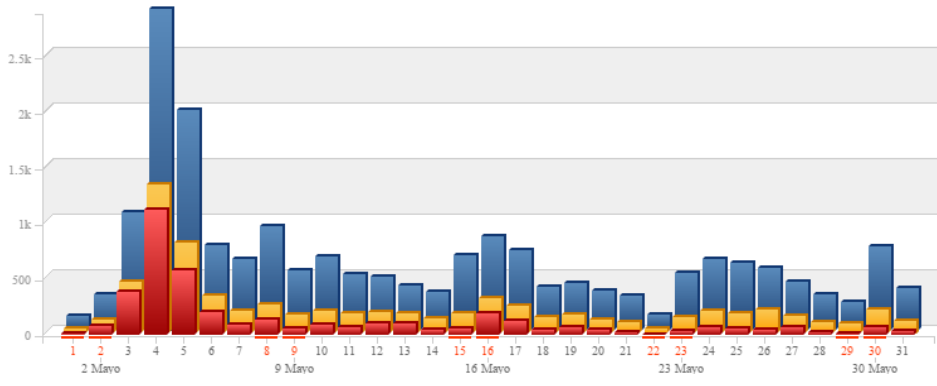

Mes	Páginas vistas	Total de Visitantes	Cantidad de páginas vistas por el visitante por ingreso
abr-16	4.752,00	1.235,00	3,85
may-16	20.086,00	7.287,00	2,76
jun-16	13.415,00	4.134,00	3,25
jul-16	19.797,00	7.162,00	2,76
ago-16	33.827,00	10.578,00	3,20
sep-16	42.561,00	13.876,00	3,07
oct-16	30.331,00	9.974,00	3,04
nov-16	17.703,00	6.707,00	2,64
dic-16	2.634,00	1.254,00	2,10
ene-17	9.102,00	2.746,00	3,31
feb-17	29.497,00	7.245,00	4,07
mar-17	70.787,00	14.902,00	4,75
abr-17	64.819,00	17.367,00	3,73
may-17			

GRÁFICOS

REFERENCIA:

NUEVOS VISITANTES EN EL DÍA

VISITANTES EN EL DÍA

PÁGINAS VISTAS EN EL DÍA

TOTAL - (desde el inicio)

Marzo 2016

Abril 2016

Mayo 2016

Junio 2016

Julio 2016

Agosto 2016

Septiembre 2016

Octubre 2016

Noviembre 2016

Diciembre 2016

Enero 2017

Febrero 2017

Marzo 2017

Abril 2017