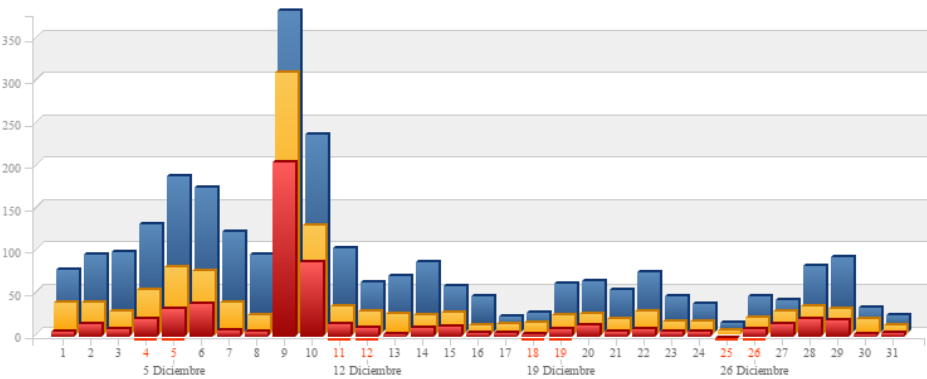

Mes	Páginas vistas	Total de Visitantes	Cantidad de páginas vistas por el visitante por ingreso
abr-16	4.752,00	1.235,00	3,85
may-16	20.086,00	7.287,00	2,76
jun-16	13.415,00	4.134,00	3,25
jul-16	19.797,00	7.162,00	2,76
ago-16	33.827,00	10.578,00	3,20
sep-16	42.561,00	13.876,00	3,07
oct-16	30.331,00	9.974,00	3,04
nov-16	17.703,00	6.707,00	2,64
dic-16	2.634,00	1.254,00	2,10
ene-17	9.102,00	2.746,00	3,31
feb-17	29.497,00	7.245,00	4,07
mar-17	70.787,00	14.902,00	4,75
abr-17	64.819,00	17.367,00	3,73
may-17			

GRÁFICOS

REFERENCIA:

NUEVOS VISITANTES EN EL DÍA

VISITANTES EN EL DÍA

PÁGINAS VISTAS EN EL DÍA

TOTAL - (desde el inicio)

Marzo 2016

Abril 2016

Mayo 2016

Junio 2016

Julio 2016

Agosto 2016

Septiembre 2016

Octubre 2016

Noviembre 2016

Diciembre 2016

Enero 2017

Febrero 2017

Marzo 2017

Abril 2017