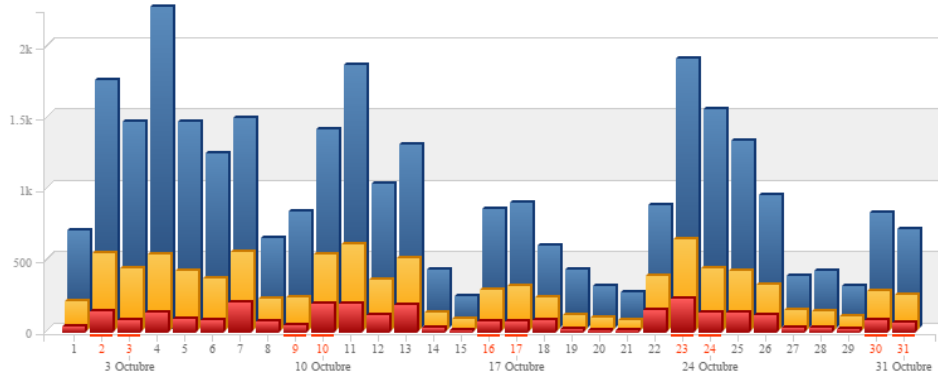

Mes	Páginas vistas	Total de Visitantes	Cantidad de páginas vistas por el visitante por ingreso
abr-16	4.752,00	1.235,00	3,85
may-16	20.086,00	7.287,00	2,76
jun-16	13.415,00	4.134,00	3,25
jul-16	19.797,00	7.162,00	2,76
ago-16	33.827,00	10.578,00	3,20
sep-16	42.561,00	13.876,00	3,07
oct-16	30.331,00	9.974,00	3,04
nov-16	17.703,00	6.707,00	2,64
dic-16	2.634,00	1.254,00	2,10
ene-17	9.102,00	2.746,00	3,31
feb-17	29.497,00	7.245,00	4,07
mar-17	70.787,00	14.902,00	4,75
abr-17	64.819,00	17.367,00	3,73
may-17			

GRÁFICOS

REFERENCIA:

NUEVOS VISITANTES EN EL DÍA

VISITANTES EN EL DÍA

PÁGINAS VISTAS EN EL DÍA

TOTAL - (desde el inicio)

Marzo 2016

Abril 2016

Mayo 2016

Junio 2016

Julio 2016

Agosto 2016

Septiembre 2016

Octubre 2016

Noviembre 2016

Diciembre 2016

Enero 2017

Febrero 2017

Marzo 2017

Abril 2017