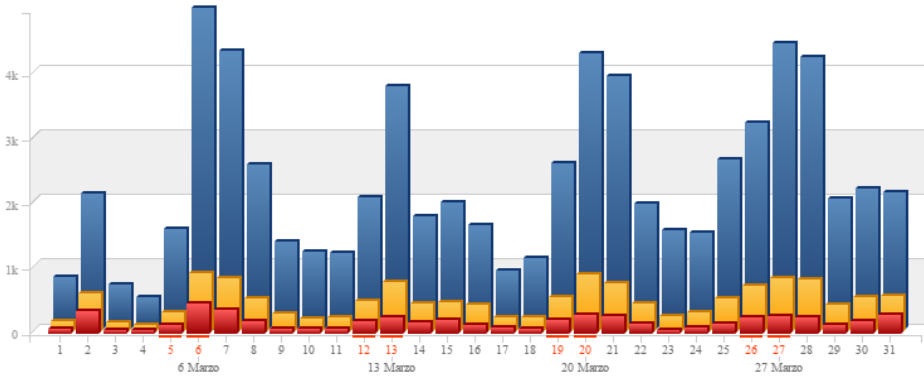

Mes	Páginas vistas	Total de Visitantes	Cantidad de páginas vistas por el visitante por ingreso
abr-16	4.752,00	1.235,00	3,85
may-16	20.086,00	7.287,00	2,76
jun-16	13.415,00	4.134,00	3,25
jul-16	19.797,00	7.162,00	2,76
ago-16	33.827,00	10.578,00	3,20
sep-16	42.561,00	13.876,00	3,07
oct-16	30.331,00	9.974,00	3,04
nov-16	17.703,00	6.707,00	2,64
dic-16	2.634,00	1.254,00	2,10
ene-17	9.102,00	2.746,00	3,31
feb-17	29.497,00	7.245,00	4,07
mar-17	70.787,00	14.902,00	4,75
abr-17	64.819,00	17.367,00	3,73
may-17			

GRÁFICOS

REFERENCIA:

NUEVOS VISITANTES EN EL DÍA

VISITANTES EN EL DÍA

PÁGINAS VISTAS EN EL DÍA

TOTAL - (desde el inicio)

Marzo 2016

Abril 2016

Mayo 2016

Junio 2016

Julio 2016

Agosto 2016

Septiembre 2016

Octubre 2016

Noviembre 2016

Diciembre 2016

Enero 2017

Febrero 2017

Marzo 2017

Abril 2017