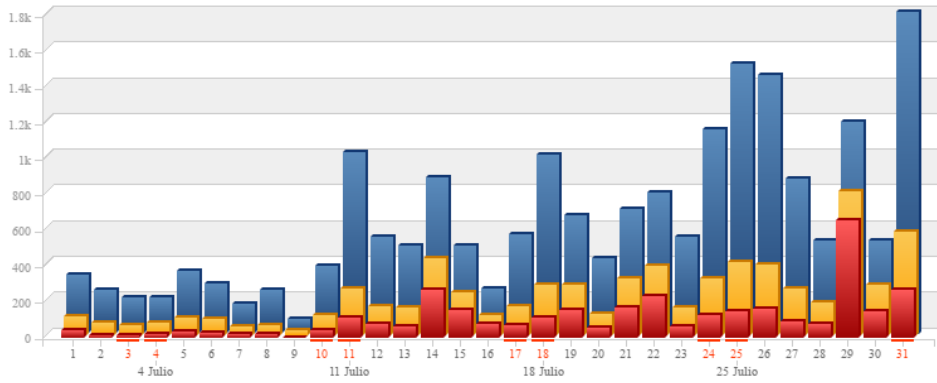

Mes	Páginas vistas	Total de Visitantes	Cantidad de páginas vistas por el visitante por ingreso
abr-16	4.752,00	1.235,00	3,85
may-16	20.086,00	7.287,00	2,76
jun-16	13.415,00	4.134,00	3,25
jul-16	19.797,00	7.162,00	2,76
ago-16	33.827,00	10.578,00	3,20
sep-16	42.561,00	13.876,00	3,07
oct-16	30.331,00	9.974,00	3,04
nov-16	17.703,00	6.707,00	2,64
dic-16	2.634,00	1.254,00	2,10
ene-17	9.102,00	2.746,00	3,31
feb-17	29.497,00	7.245,00	4,07
mar-17	70.787,00	14.902,00	4,75
abr-17	64.819,00	17.367,00	3,73
may-17			

GRÁFICOS

REFERENCIA:

NUEVOS VISITANTES EN EL DÍA

VISITANTES EN EL DÍA

PÁGINAS VISTAS EN EL DÍA

TOTAL - (desde el inicio)

Marzo 2016

Abril 2016

Mayo 2016

Junio 2016

Julio 2016

Agosto 2016

Septiembre 2016

Octubre 2016

Noviembre 2016

Diciembre 2016

Enero 2017

Febrero 2017

Marzo 2017

Abril 2017