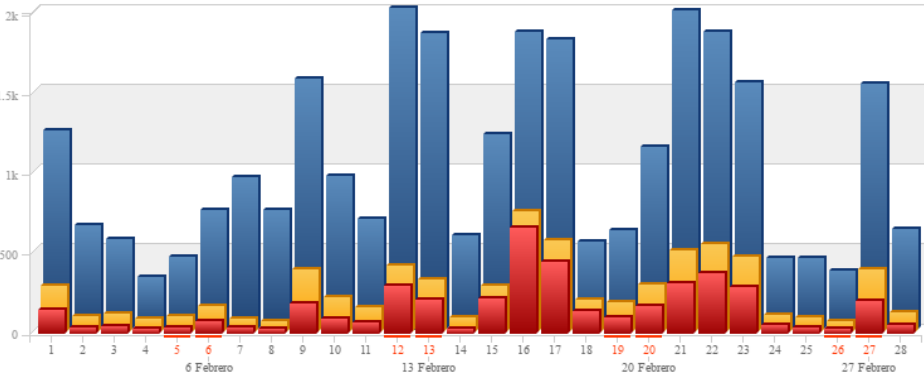

Mes	Páginas vistas	Total de Visitantes	Cantidad de páginas vistas por el visitante por ingreso
abr-16	4.752,00	1.235,00	3,85
may-16	20.086,00	7.287,00	2,76
jun-16	13.415,00	4.134,00	3,25
jul-16	19.797,00	7.162,00	2,76
ago-16	33.827,00	10.578,00	3,20
sep-16	42.561,00	13.876,00	3,07
oct-16	30.331,00	9.974,00	3,04
nov-16	17.703,00	6.707,00	2,64
dic-16	2.634,00	1.254,00	2,10
ene-17	9.102,00	2.746,00	3,31
feb-17	29.497,00	7.245,00	4,07
mar-17	70.787,00	14.902,00	4,75
abr-17	64.819,00	17.367,00	3,73
may-17			

GRÁFICOS

REFERENCIA:

NUEVOS VISITANTES EN EL DÍA

VISITANTES EN EL DÍA

PÁGINAS VISTAS EN EL DÍA

TOTAL - (desde el inicio)

Marzo 2016

Abril 2016

Mayo 2016

Junio 2016

Julio 2016

Agosto 2016

Septiembre 2016

Octubre 2016

Noviembre 2016

Diciembre 2016

Enero 2017

Febrero 2017

Marzo 2017

Abril 2017